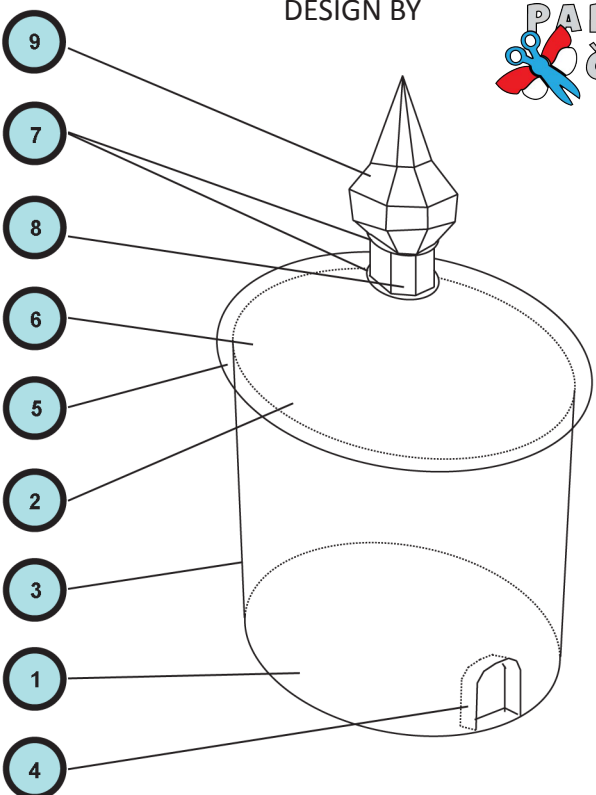

DESIGN BY  PAPIROVÉ ČESKO

KAPLE SV. MÁŘI MAGDALENY POD LETNOU - 1:150